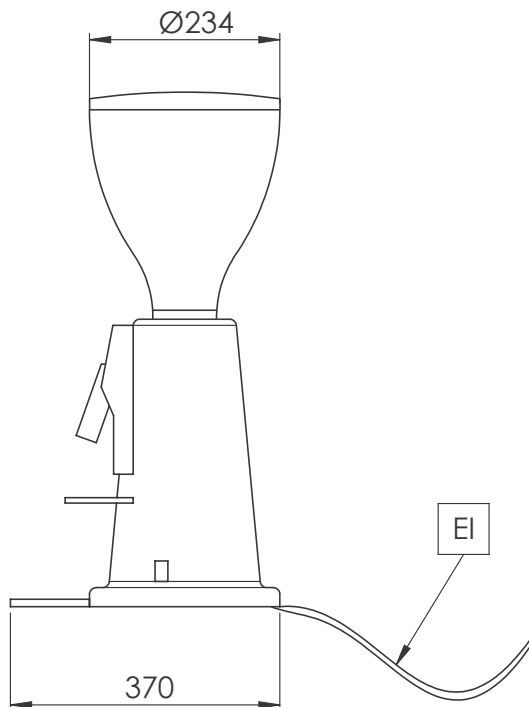

Koffie systemen
Espresso koffiemolen, elektronisch,
maalschijf Ø75 mm, bonencontainer
voor 1,4 kg

ARTIKEL _____

MODEL _____

NAAM _____

SIS _____

AIA _____

602546 (GRNDEM600)

Espresso koffiemolen,
maalschijf Ø75 mm,
koffiebonencontainer,
elektronische dosering

Goedkeuring _____

Front aanzicht

Zij aanzicht

Elektra

Voltage	
602546 (GRNDEM600)	230 V/1N ph/50/60 Hz
Elektrisch max. vermogen	0.34 kW
Stekker type	CE-Schuko

Algemene gegevens

Externe afmetingen, lengte	230 mm
Externe afmetingen, breedte	370 mm
Externe afmetingen, hoogte	600 mm
Gewicht, netto	11 kg