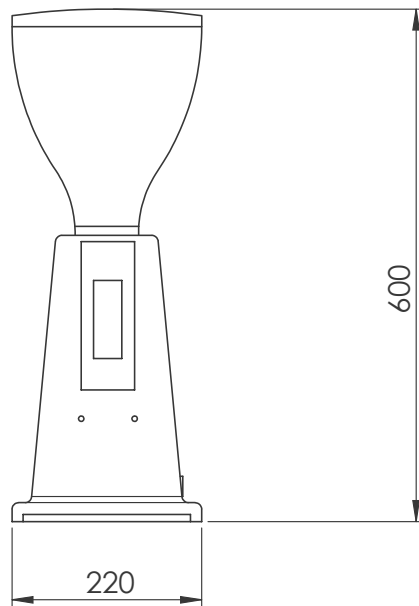

Koffie systemen
Espresso koffiemolen, elektronisch,
maalschijf Ø75 mm, bonencontainer
voor 1,4 kg

ARTIKEL _____

MODEL _____

NAAM _____

SIS _____

AIA _____

602546 (GRNDEM600)

Espresso koffiemolen,
maalschijf Ø75 mm,
koffiebonencontainer,
elektronische dosering

Omschrijving

Product Nr. _____

Espresso koffiemolen in licht grijze uitvoering met lekbak. Transparant kunststof voorraad container voor 1,4 kg koffiebonen. Automatische werking door plaatsing van de filterhouder. Elektronische timer voor enkele of dubbele automatische dosering of continu. Vlakke maalschijf van Ø75 mm. Steun voor de filterhouder. Aan/uit schakelaar. Elektra kabel met CE-Schuko stekker.

Goedkeuring _____

Front aanzicht

Zij aanzicht

Elektra

Voltage	
602546 (GRNDEM600)	230 V/1N ph/50/60 Hz
Elektrisch max. vermogen	0.34 kW
Stekker type	CE-Schuko

Algemene gegevens

Externe afmetingen, lengte	230 mm
Externe afmetingen, breedte	370 mm
Externe afmetingen, hoogte	600 mm
Gewicht, netto	11 kg